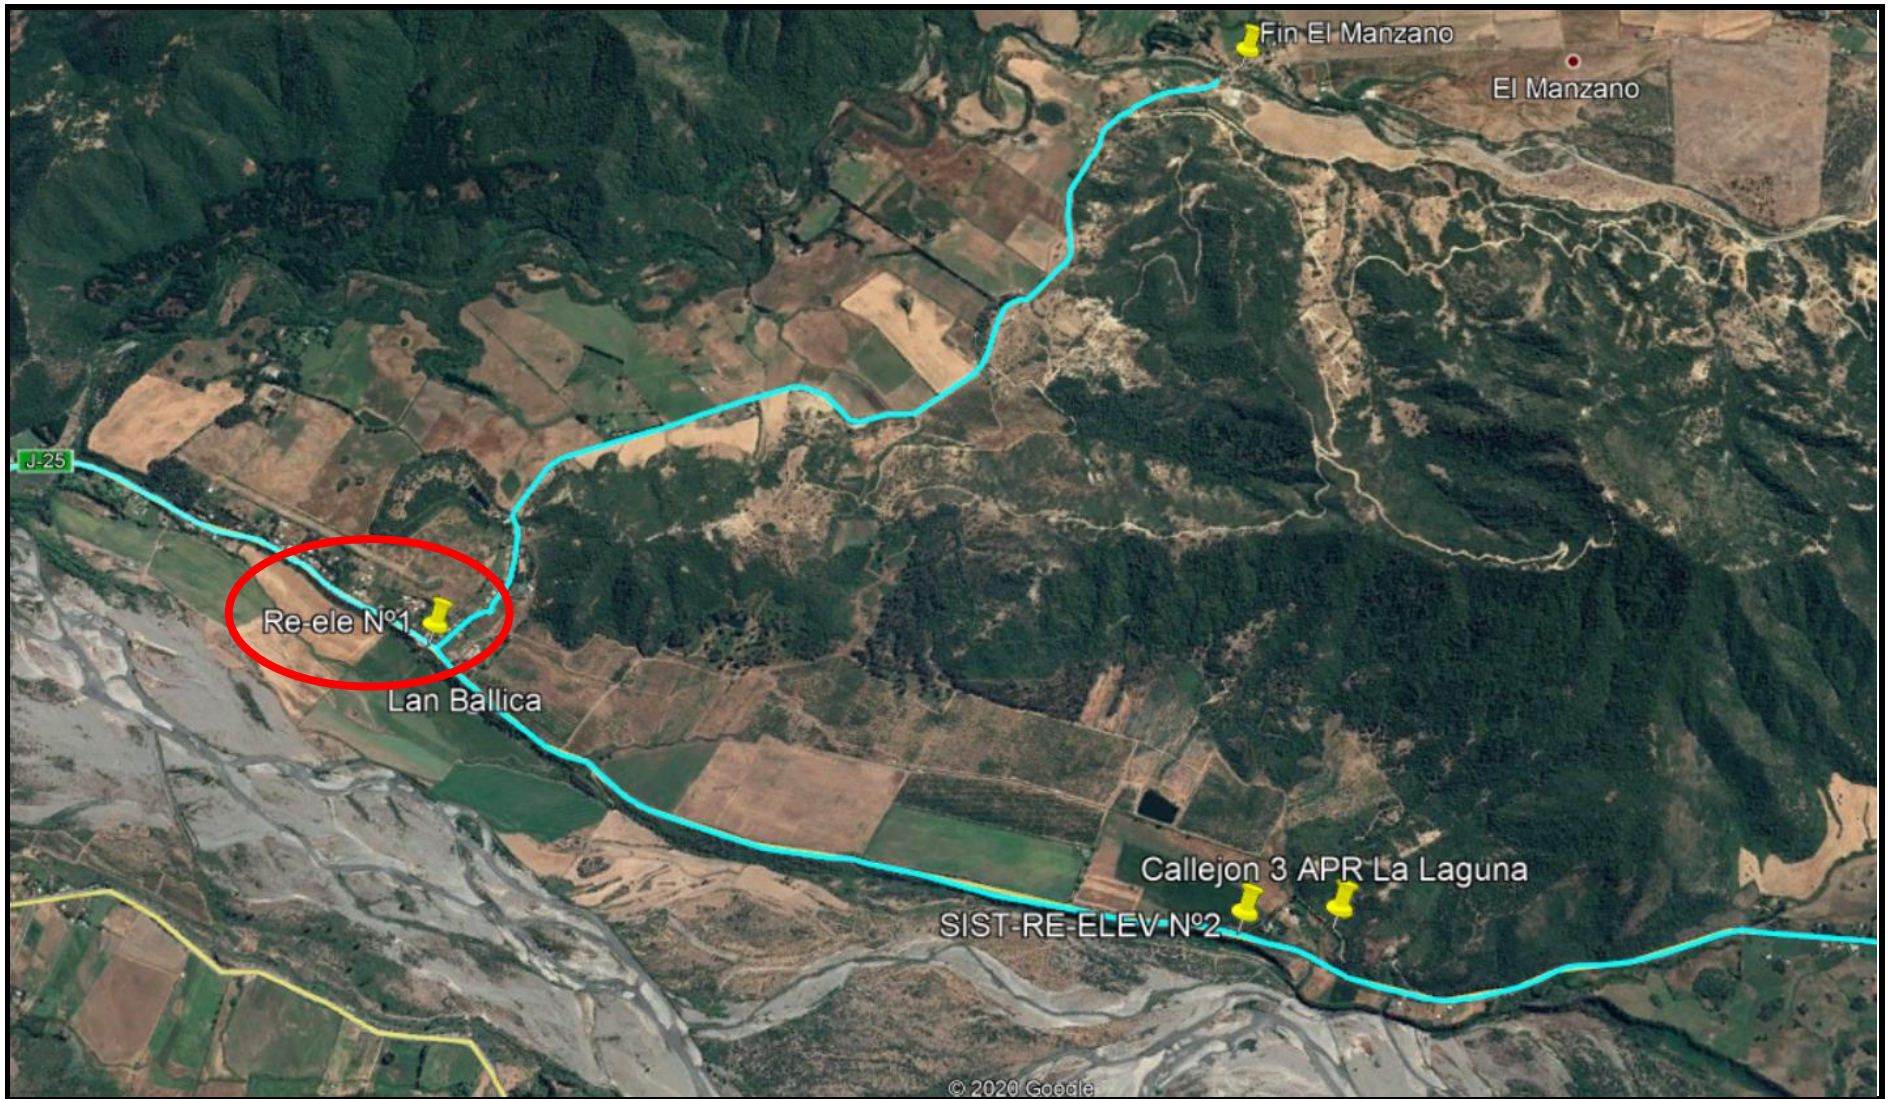

UBICACIÓN RE ELEVADORA N°1 - SISTEMA DE APR LA LAGUNA DE TENO

Ubicación Re elevadora N°1 / Ruta J-25 km 22.775

N° placa TE 6522 Poste punto de conexión

Poste punto de conexión

Poste punto de conexión

Ubicación de Planta Re elevadora N°1 sector de La Laguna Ruta J-25