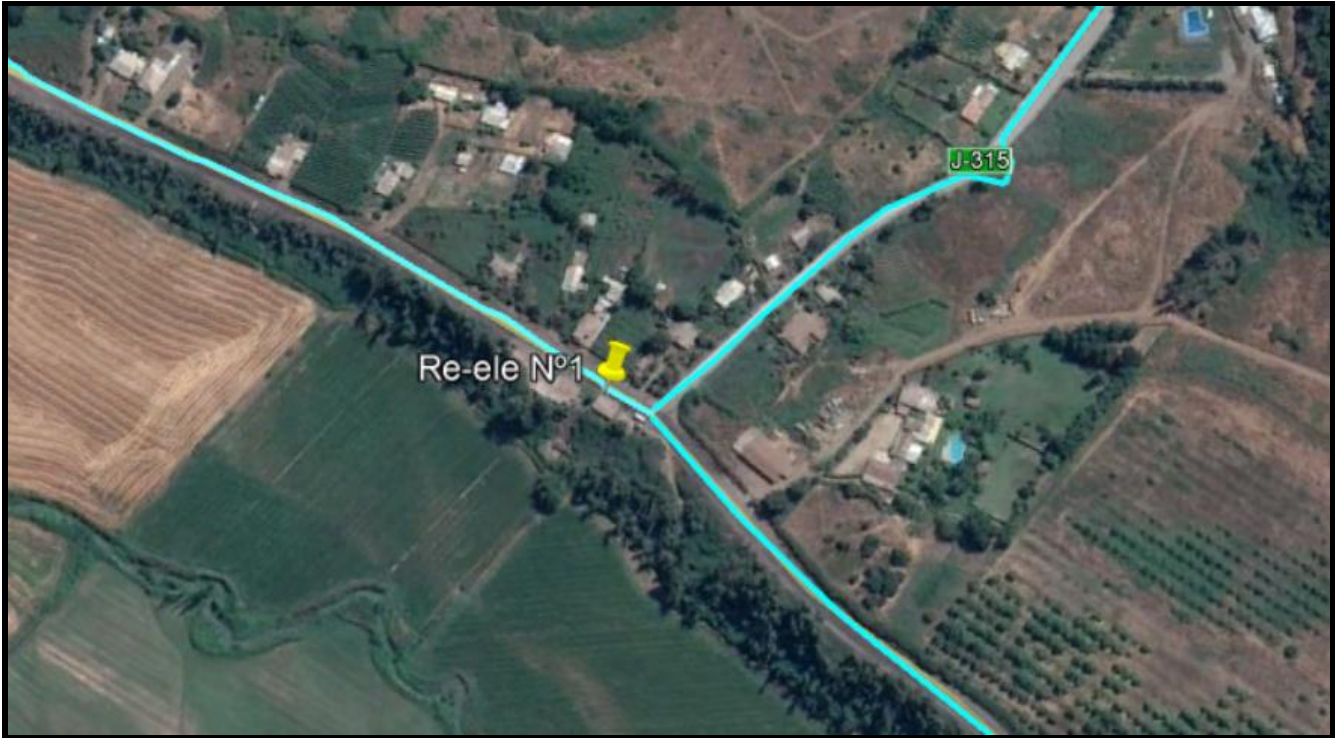

UBICACIÓN RE ELEVADORA N°1 - SISTEMA DE APR LA LAGUNA DE TENO

Ubicación Re elevadora N°1 / Ruta J-25 km 22.775

N° placa TE 6522 Poste punto de conexión

Poste punto de conexión

Poste punto de conexión

Ubicación de Planta Re elevadora N°1 sector de La Laguna Ruta J-25